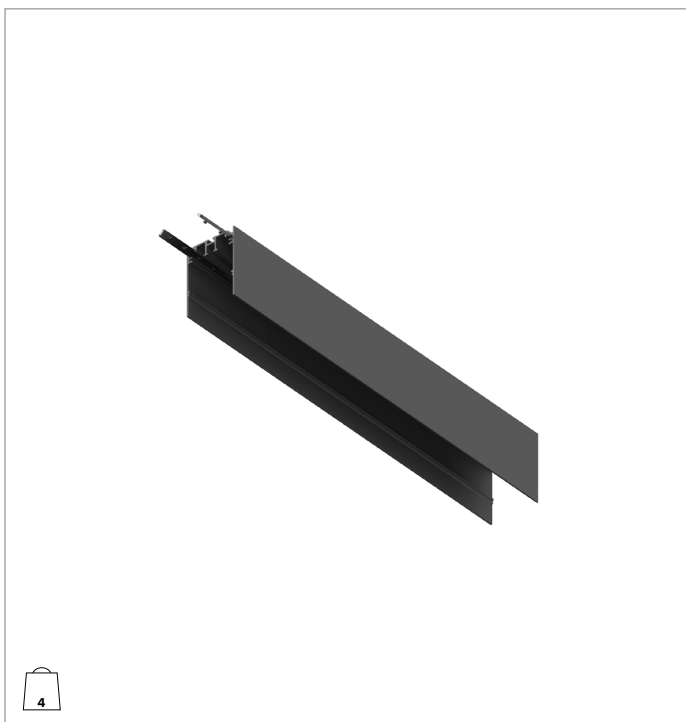

## 1E4157 | IVY Profilé

### Profilé pour installation plafond/mur pour loger les modules d'éclairage

**Dimensions :** L=2000mm

**Poids :** 4Kg

**Version :** SURFACE